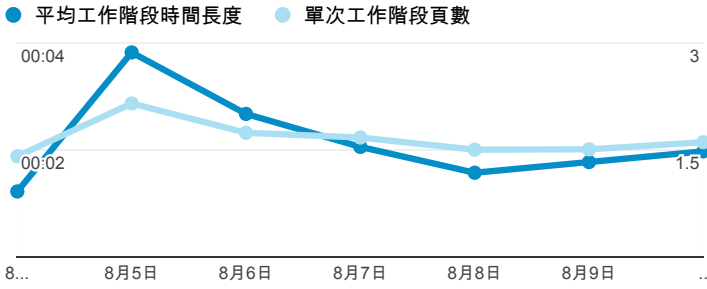

# 報表01\_訪客

2014年8月4日 - 2014年8月10日

所有工作階段  
100.00%

+ 新增區隔

## 平均造訪停留時間和單次造訪頁數