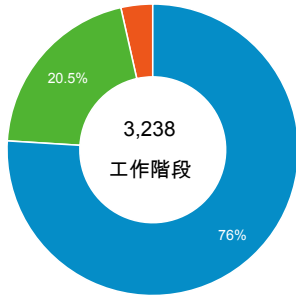

## 造訪 (依瀏覽器分組)

## 造訪和不重複訪客

## 造訪和新造訪率 (依行動裝置資訊分組)

## 造訪和新造訪

造訪 (依 裝置類別 分組)

■ desktop ■ mobile ■ tablet

造訪 (依語言分組)

語言	工作階段
zh-tw	3,084
en-us	94
zh-cn	23
en	14
zh-hk	9
en-gb	4
ja	3
ja-jp	3
es-es	2
c	1