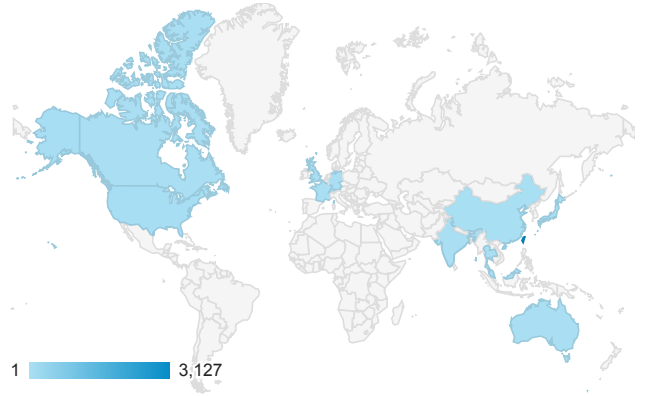

# 報表01\_訪客

2014年8月4日 - 2014年8月10日

所有工作階段  
100.00%

+ 新增區隔

## 平均造訪停留時間和單次造訪頁數

## 造訪地圖