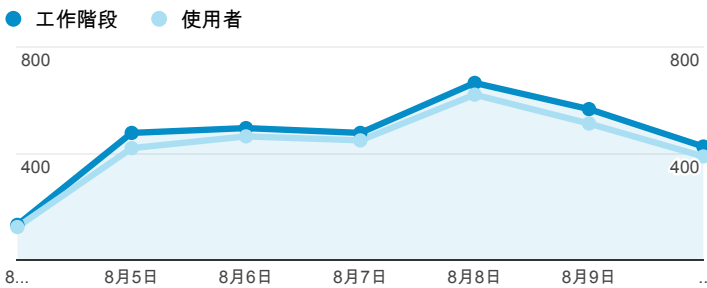

報表01_訪客

2014年8月4日 - 2014年8月10日

所有工作階段
100.00%

+ 新增區隔

平均造訪停留時間和單次造訪頁數

造訪地圖

跳出率和平均造訪停留時間

造訪 (依瀏覽器分組)

造訪和不重複訪客

造訪和新造訪率 (依行動裝置資訊分組)

造訪和新造訪