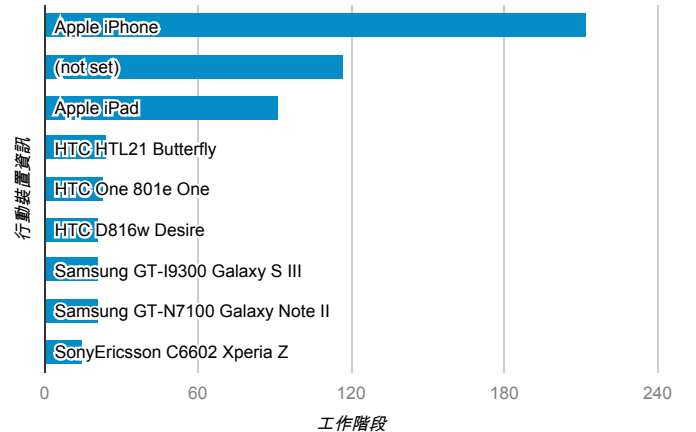

造訪和新造訪率 (依行動裝置資訊分組)