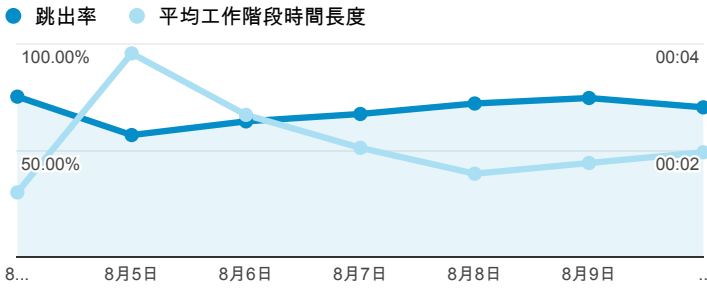

跳出率和平均造訪停留時間